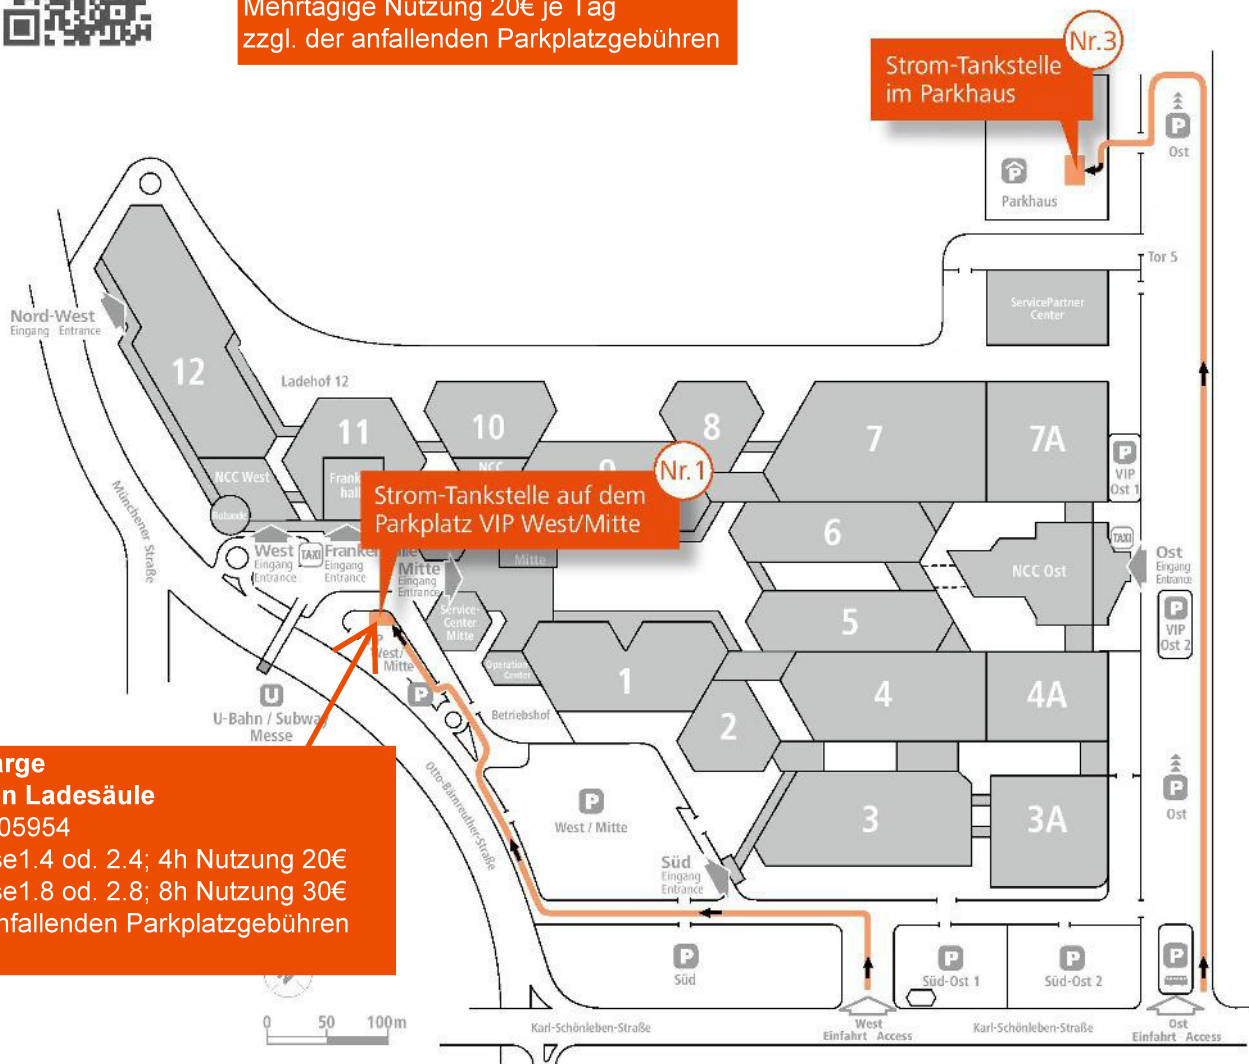

Strom-Tankstellen

Messezentrum Nürnberg

Auf dem Gelände der NürnbergMesse stehen Ihnen drei Strom-Tankstellen mit je zwei Anschlüssen zur Verfügung.

Informationen zu Standort und Nutzungsbedingungen finden Sie unter:

www.nuernbergmesse.de/strom-tankstelle

Nutzungsgebühren:
Halbtägige Nutzung 20€
Gantägige Nutzung 30€
Mehrtägige Nutzung 20€ je Tag
zzgl. der anfallenden Parkplatzgebühren

Bitte informieren Sie uns rechtzeitig über Ihr kommen, damit wir für Sie den Parkplatz reservieren und Ihnen die RFID Karte auf dem Postweg zusenden können.

SMS - Charge der rechten Ladesäule
SMS an: 405954
Text: messe1.4 od. 2.4; 4h Nutzung 20€
Text: messe1.8 od. 2.8; 8h Nutzung 30€
zzgl. der anfallenden Parkplatzgebühren

Service-Kontakt: NürnbergMesse GmbH
Service-Telefonnummer: +49 (0) 9 11.86 06-88 80
Service-E-Mailadresse: emobility@nuernbergmesse.de

VISITENKARTE